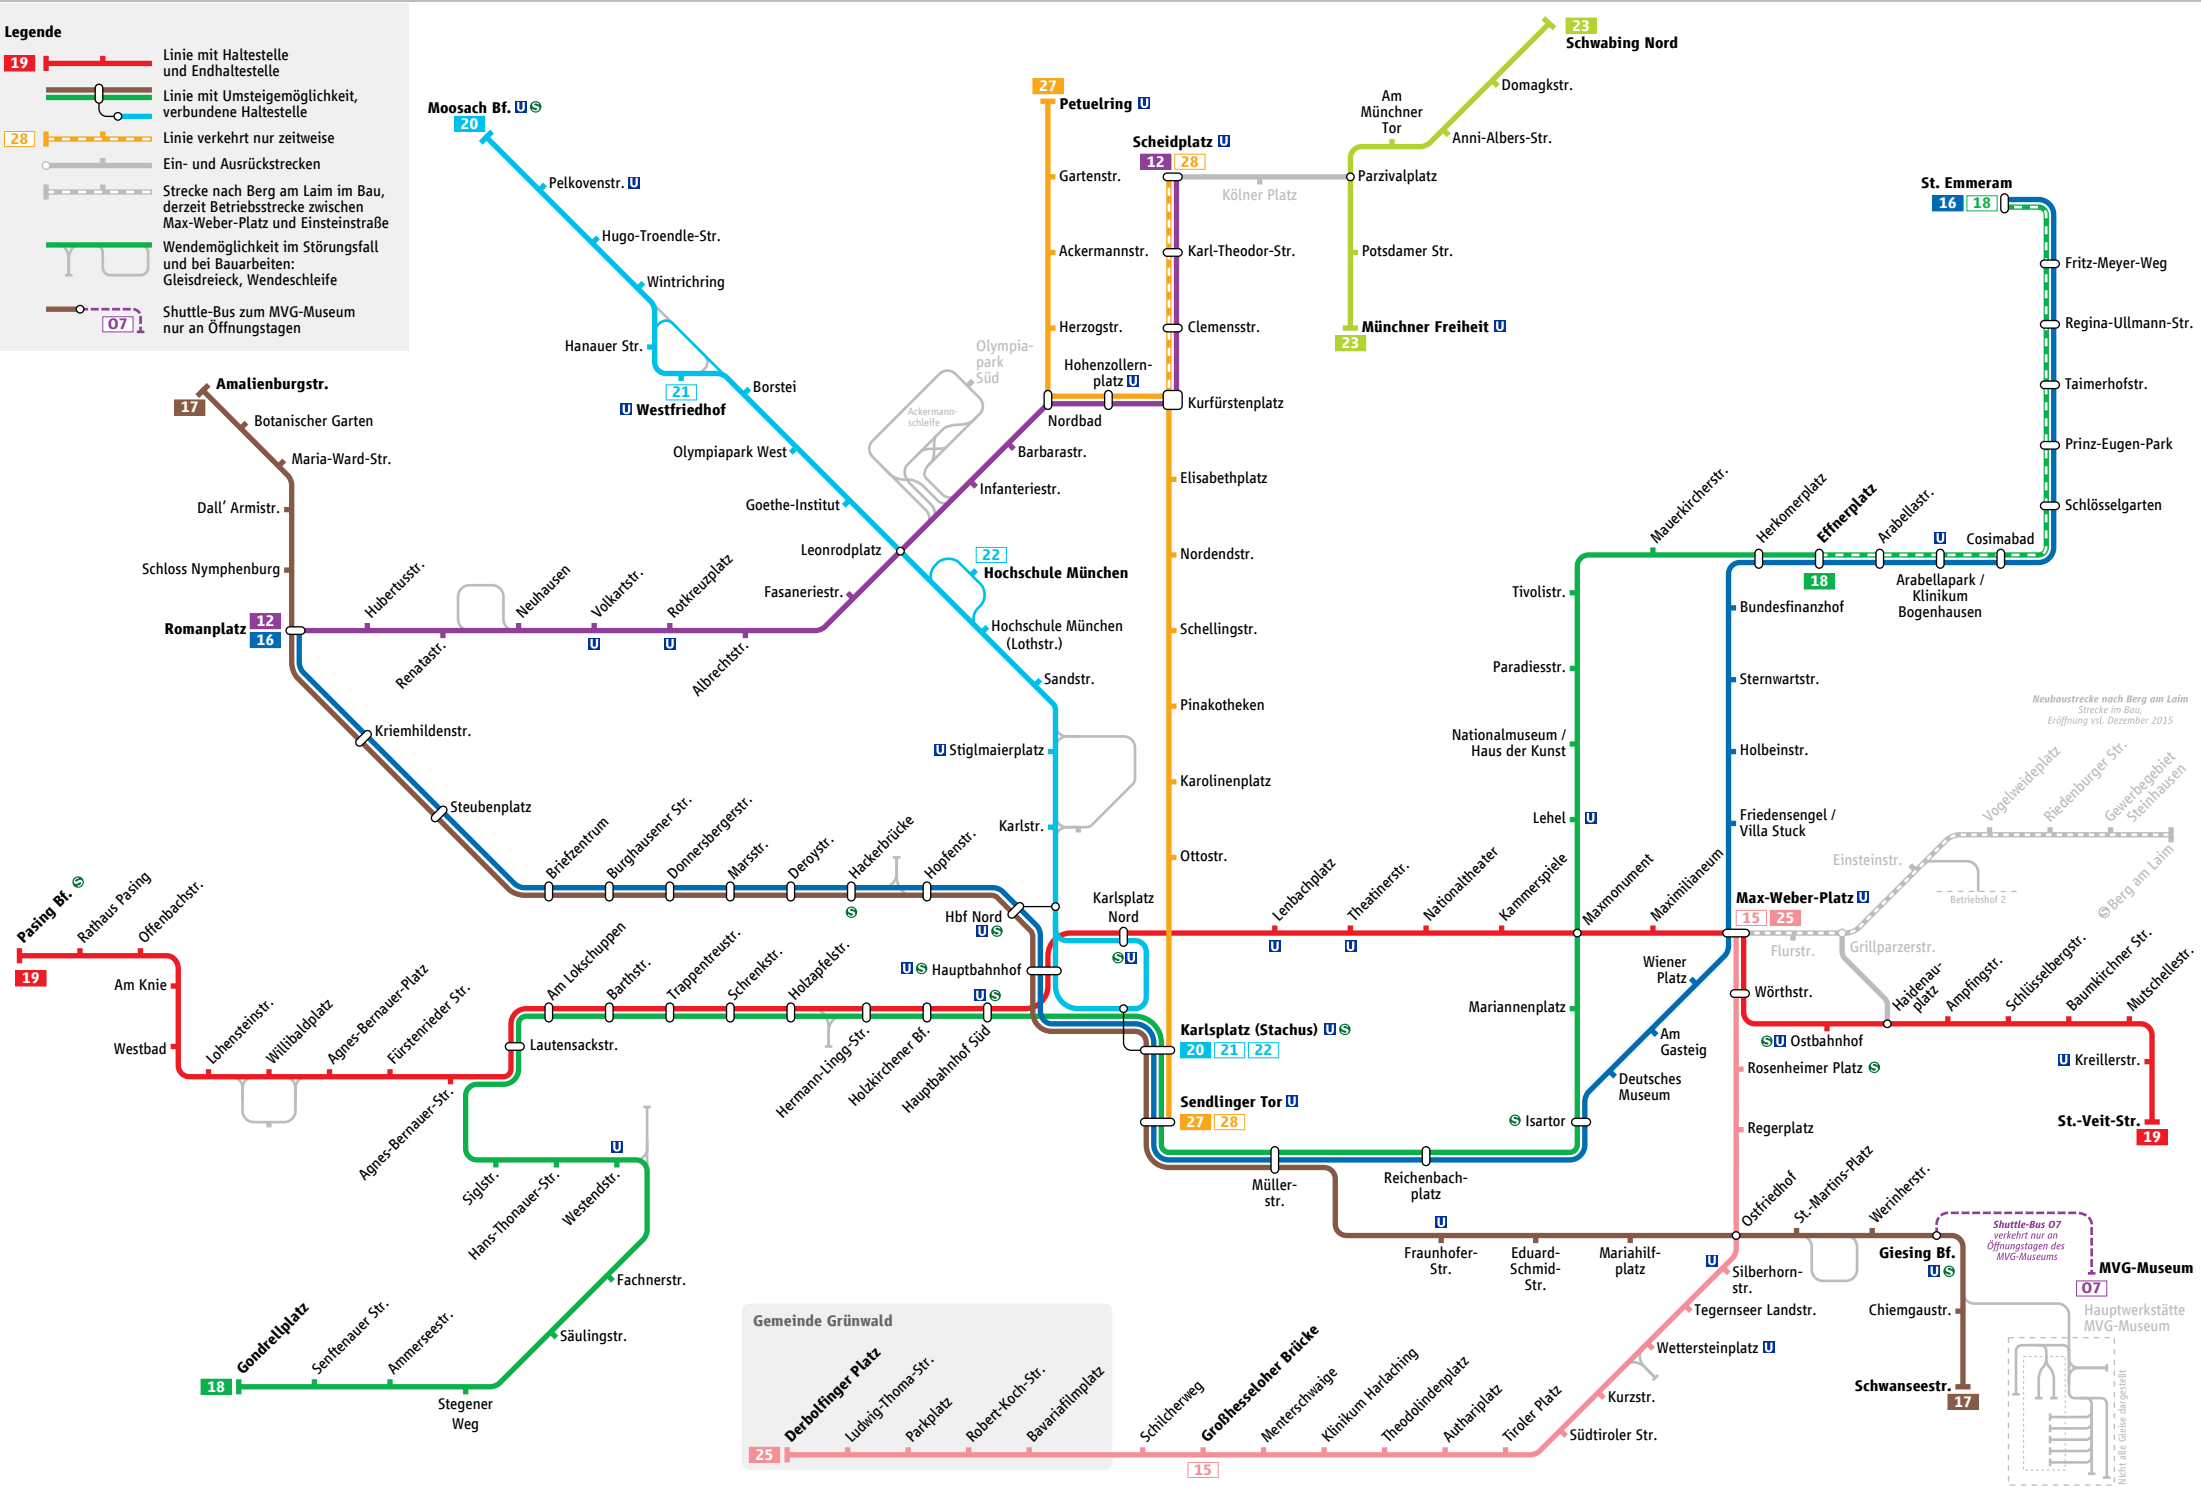

Legende

- **19** Linie mit Haltestelle und Endhaltestelle
- Linie mit Umsteigemöglichkeit, verbundene Haltestelle
- **28** Linie verkehrt nur zeitweise
- Ein- und Ausrückstrecken
- Strecke nach Berg am Laim im Bau, derzeit Betriebsstrecke zwischen Max-Weber-Platz und Einsteinstraße
- Wendemöglichkeit im Störfall und bei Bauarbeiten: Gleisdreieck, Wendeschleife
- Shuttle-Bus zum MVG-Museum nur an Öffnungstagen

Betriebshof 2
Vogelweideplatz
Riedenburgstr.
Gewerbegebiet Steinhilfen

Gemeinde Grünwald

- **Derboltfinger Platz**
- Ludwig-Thome-Str.
- Parkplatz
- Robert-Koch-Str.
- Bavariafilmpalast

Großhesseloher Brücke

- Schilchenweg
- Menterschwaige
- Klinikum Halblaching
- Theobaldinienplatz
- Authanipalatz
- Tiroler Platz
- Südtiroler Str.

MVG-Museum

Shuttle-Bus 07 verkehrt nur an Öffnungstagen des MVG-Museums

Hauptwerkstätte MVG-Museum

Nicht alle Güter dargestellt